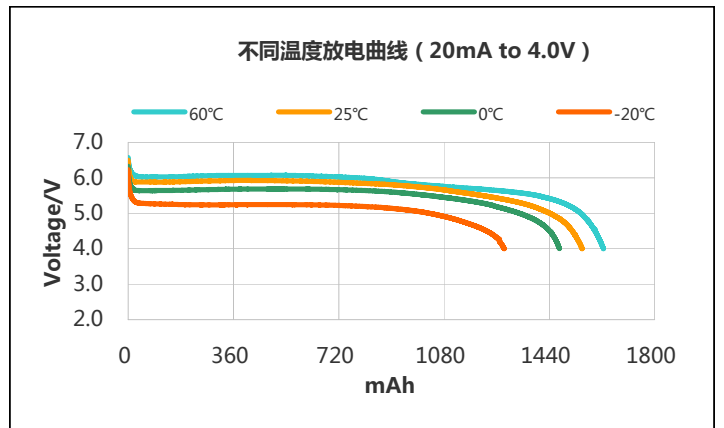

标称电压	6.0V	
最大尺寸	长度	34.0mm
	宽度	17.0mm
	高度	45.0mm
参考重量	38.0g	
平均额定容量	1600mAh	
标准放电电流	1mA	
终止电压	4.0V	
最大连续放电电流	1000mA	
最大脉冲放电电流	3000mA	
工作温度	- 40℃ ~ + 70℃*	

\* 电池工作温度如超出-20℃~+60℃的范围，请咨询惠德瑞锂电科技股份有限公司。

警告标识: