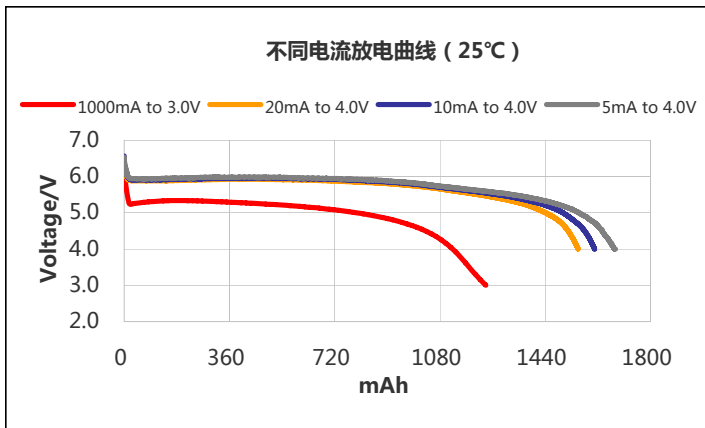

标称电压	6.0V	
最大尺寸	长度	34.0mm
	宽度	17.0mm
	高度	45.0mm
参考重量	38.0g	
平均额定容量	1600mAh	
标准放电电流	1mA	
终止电压	4.0V	
最大连续放电电流	1000mA	
最大脉冲放电电流	3000mA	
工作温度	- 40℃ ~ + 70℃*	

\* 电池工作温度如超出-20℃~+60℃的范围，请咨询惠德瑞锂电科技股份有限公司。

警告标识: