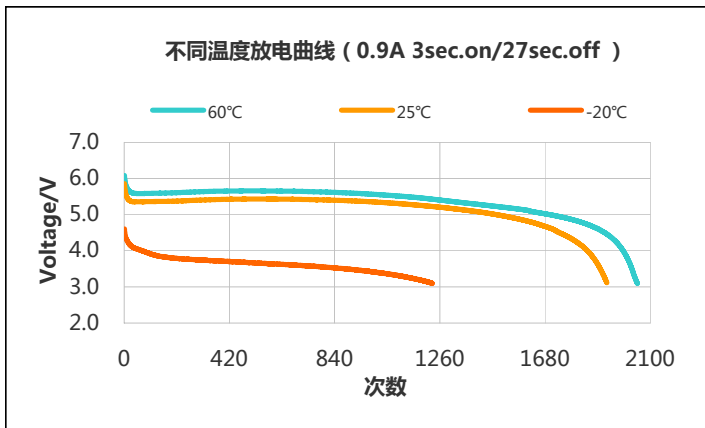

标称电压	6.0V	
最大尺寸	长度	34.0mm
	宽度	17.0mm
	高度	45.0mm
参考重量	38.0g	
平均额定容量	1600mAh	
标准放电电流	1mA	
终止电压	4.0V	
最大连续放电电流	1000mA	
最大脉冲放电电流	3000mA	
工作温度	- 40℃ ~ + 70℃*	

\* 电池工作温度如超出-20℃~+60℃的范围，请咨询惠德瑞锂电科技股份有限公司。

警告标识: