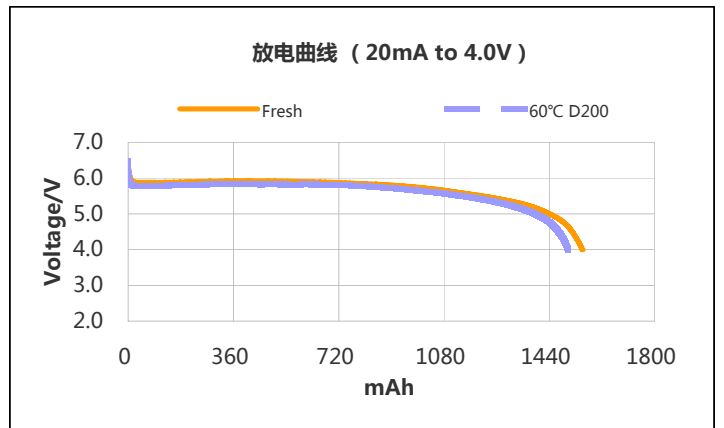

标称电压	6.0V	
最大尺寸	长度	34.0mm
	宽度	17.0mm
	高度	45.0mm
参考重量	38.0g	
平均额定容量	1600mAh	
标准放电电流	1mA	
终止电压	4.0V	
最大连续放电电流	1000mA	
最大脉冲放电电流	3000mA	
工作温度	- 40℃ ~ + 70℃*	

\* 电池工作温度如超出-20℃~+60℃的范围，请咨询惠德瑞锂电科技股份有限公司。

警告标识: